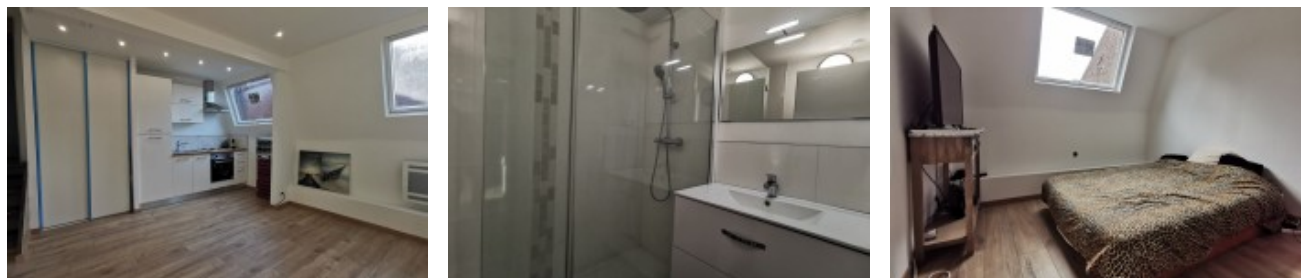

# Grand T2 à croix Mairie!

-  
-

Grand T2 de 32 m2 proche du métro Croix mairie et du tramway. Complètement rénové. Petite copro avec peu de charges. 1er étage. Chambre séparée. Salle de bain avec douche italienne. On pose les meubles! [dpe value="149" inline="true"/][ges value="4" inline="true"]